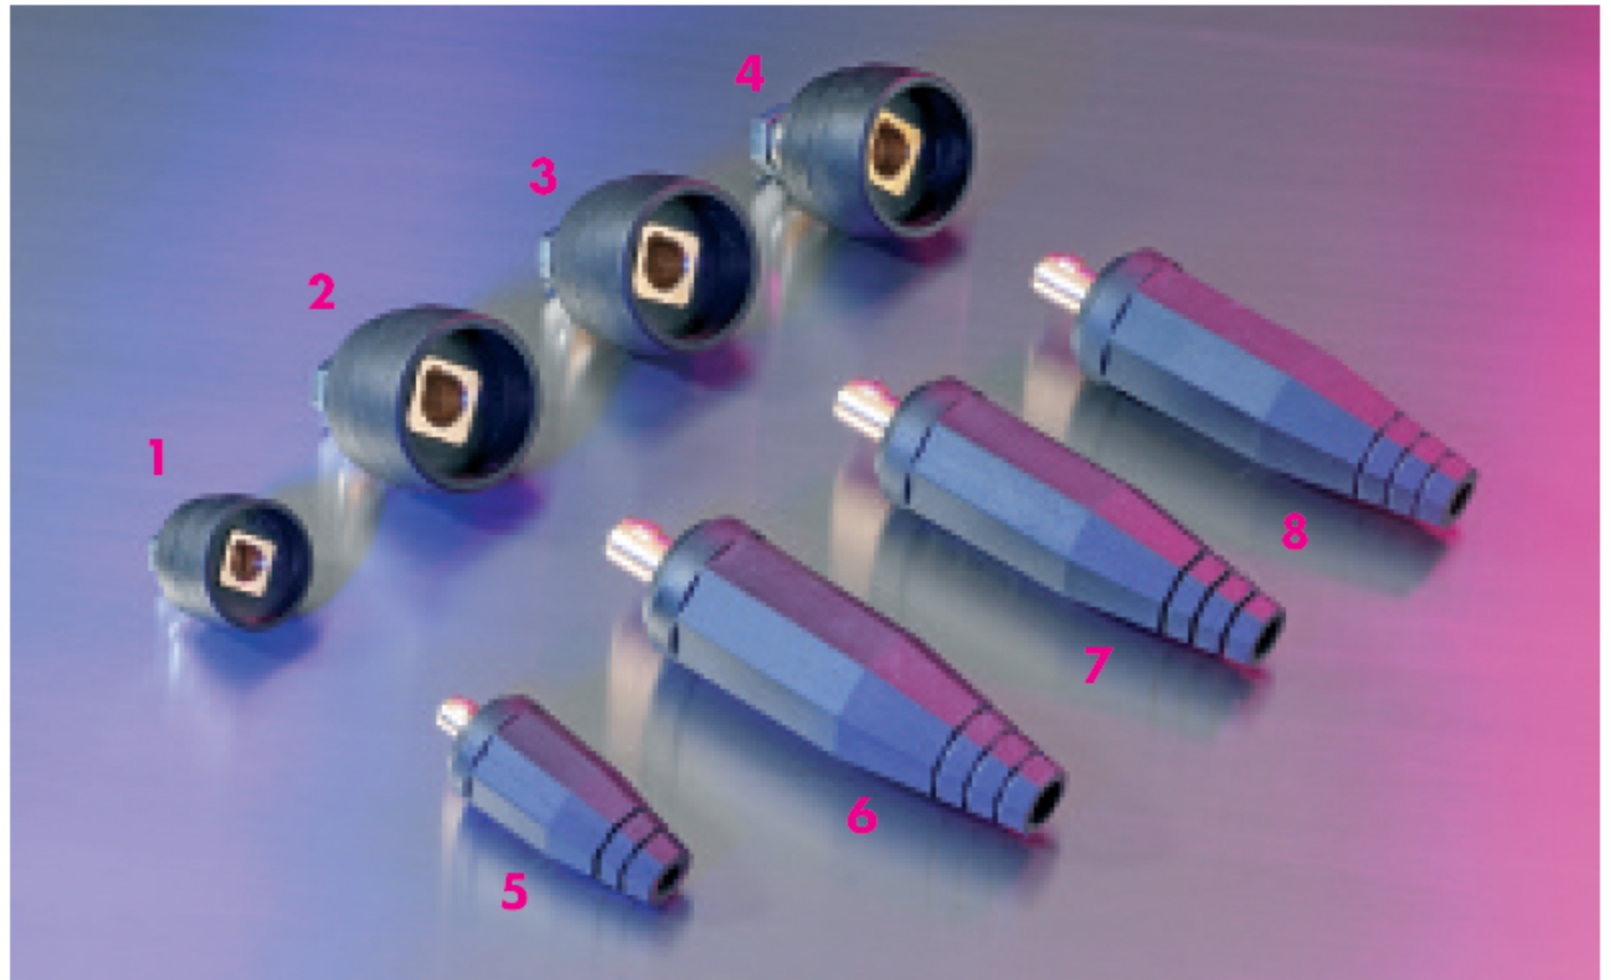

ABIPLUG Kabelkoppelingen

1 ABIPLUG IF 1025

2 ABIPLUG IF 3550

3 ABIPLUG IF 5070

4 ABIPLUG IF 7095

5 ABIPLUG CM 1025

6 ABIPLUG CM 3550

7 ABIPLUG CM 5070

8 ABIPLUG CM 7095

ABIPLUG IF = Inbouwbus **ABIPLUG CM** = Kabelkoppelingsstekker

9 ABIPLUG CF 1025

10 ABIPLUG CF 3550

11 ABIPLUG CF 5070

12 ABIPLUG CF 7095

13 ABIPLUG IM 1025

14 ABIPLUG IM 3550

15 ABIPLUG IM 5070

16 ABIPLUG IM 7095

ABIPLUG CF = Kabelkoppelingsbus **ABIPLUG IM** = Inbouwstekker