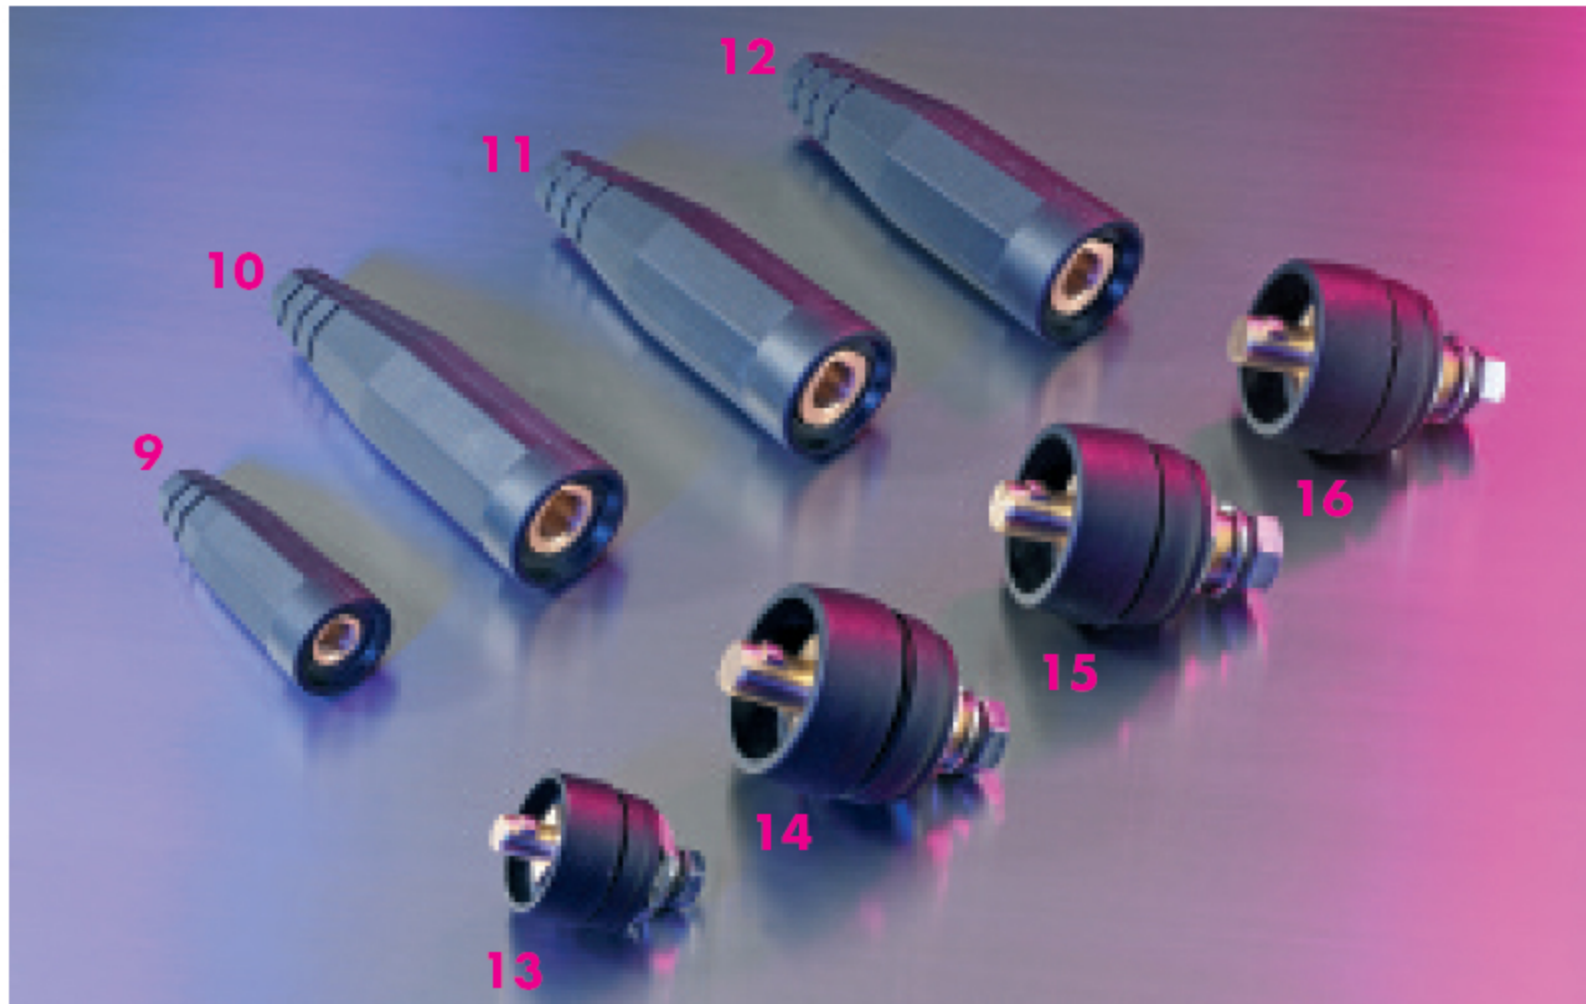

ABIPLUG Kabelkoppelingen

1 ABIPLUG IF 1025

2 ABIPLUG IF 3550

3 ABIPLUG IF 5070

4 ABIPLUG IF 7095

5 ABIPLUG CM 1025

6 ABIPLUG CM 3550

7 ABIPLUG CM 5070

8 ABIPLUG CM 7095

ABIPLUG IF = Inbouwbus **ABIPLUG CM** = Kabelkoppelingsstekker

9 ABIPLUG CF 1025

10 ABIPLUG CF 3550

11 ABIPLUG CF 5070

12 ABIPLUG CF 7095

13 ABIPLUG IM 1025

14 ABIPLUG IM 3550