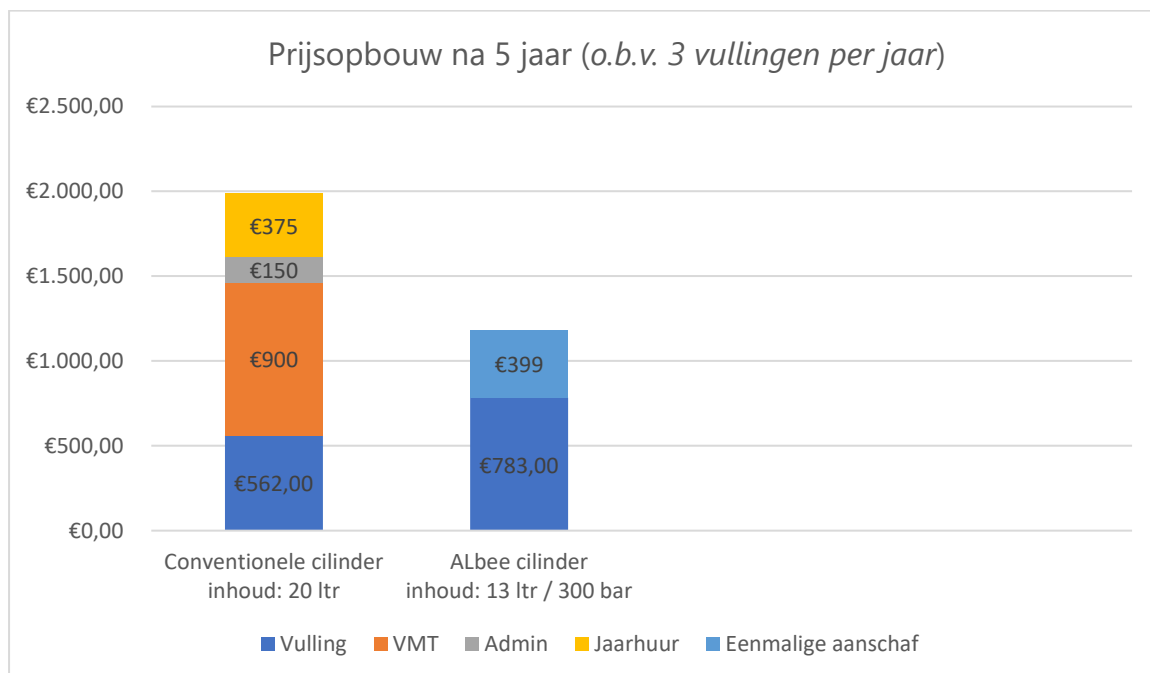

## Prijsvergelijk industriële gascilinder op huurbasis / aanschaf ALbee

In het rekenvoorbeeld is gerekend met een conventionele cilinder Argon 20 liter en een ALbee Weld Argon cilinder 13 liter / 300 bar. De gasinhoud van beide cilinders is ongeveer gelijk.