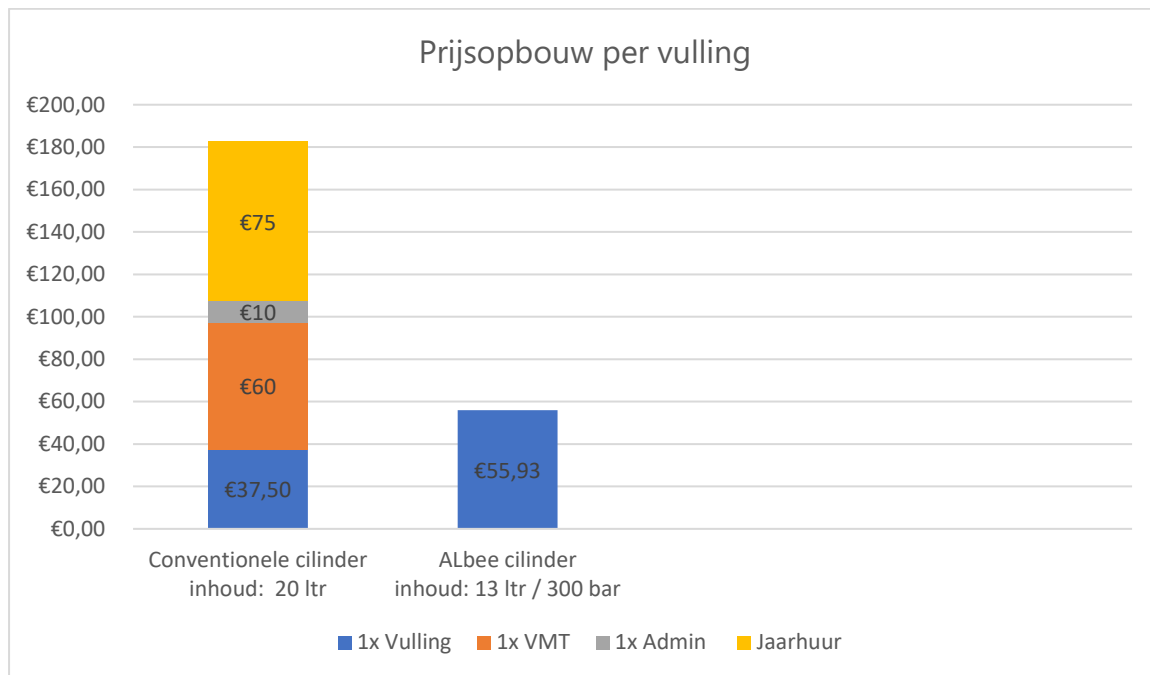

## Prijsvergelijk industriële gascilinder op huurbasis / aanschaf ALbee

In het rekenvoorbeeld is gerekend met een conventionele cilinder Argon 20 liter en een ALbee Weld Argon cilinder 13 liter / 300 bar. De gasinhoud van beide cilinders is ongeveer gelijk.